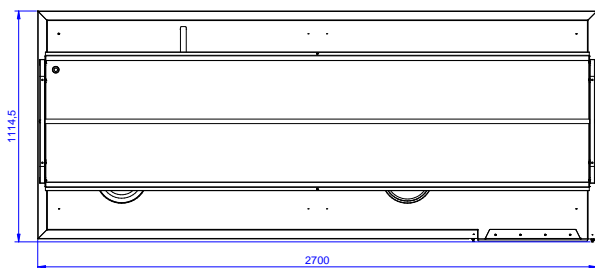

Zkrácená specifikace**Položka č.**

Konstrukce z nerez oceli AISI304. Čtyři čtvercové 40x40mm výškově stavitelné nohy. Třístranný spojovací rám.

Jednopatrová nástavba na mycí koše. 2 otvory na odpad s gumovým okrajem. Pro připojení k dopravníku na pravé přední straně. Směr posuvu koše: zleva doprava.

Konstrukce

- Standardně 1 nebo 2 otvory na odpad s gumovým okrajem (dle délky modelu).
- Hladké leštěné povrchy usnadňující čištění.
- Zvýšené okraje ze všech stran zamezují náhodnému pádu/shození nádobí ze stolu a stékání vody.
- Konstrukce z ušlechtilé nerez oceli AISI 304 s nerezovými nohami ze čtvercových profilů 40x40mm.
- Třídící stůl dodáván s nástavbou na plnění mycích košů, které lze naklopit směrem k mytí nádobí nebo směrem k příjmu nádobí.

Udržitelnost

- Extra příslušenství: dráha na podnosy, skluz na příbory nebo další otvor na odpad.

Extra příslušenství

- Stěrka na talíře. PNC 855297
- Police na talíře/koše pro příjmový/třídící stůl 2700mm. PNC 865378
- Dráha na podnosy na příjmové/třídící stoly, nerezová (k instalaci ze strany zákazníka/číšníků), 2700mm. PNC 865382
- Skluz na příbory (k instalaci na dráhu na podnosy). PNC 865383
- Sada pro uchycení 2 čtvercových nohou do podlahy. PNC 865386
- Nerezová odnímatelná deska se zvýšenými okraji pro vedení mycích košů (používá se pro propojení 2 mycích stolů k myčkám). PNC 865418
- Nerezová odnímatelná deska s otvorem na odpad, se zvýšenými okraji pro vedení mycích košů (používá se pro propojení 2 mycích stolů k myčkám). PNC 865419

SCHVÁLENO: _____

Zepředu

Boční

Shora

Hlavní informace

Vnější rozměry, Šířka 865347 (BHST2711L)	2700 mm
Vnější rozměry, Hloubka	1100 mm
Vnější rozměry, Výška	1551 mm
Netto váha:	25 kg
Směr posunu koše:	zleva doprava