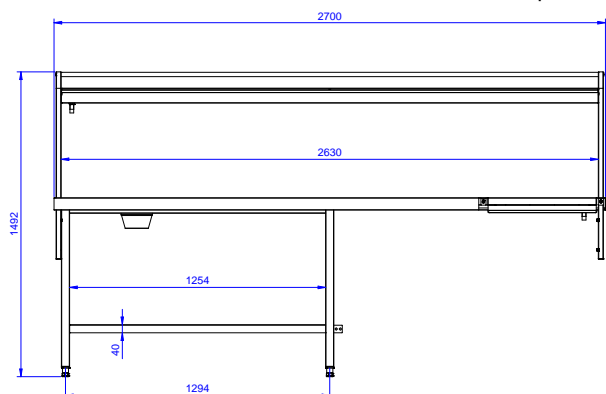

Zkrácená specifikace**Položka č.**

Konstrukce z nerez oceli AISI304. Čtyři čtvercové 40x40mm výškově stavitelné nohy. Třístranný spojovací rám.

Jednopatrová nástavba na mycí koše. 2 otvory na odpad s gumovým okrajem. Pro připojení k dopravníku na pravé přední straně. Směr posuvu koše: zleva doprava.

Konstrukce

- Standardně 1 nebo 2 otvory na odpad s gumovým okrajem (dle délky modelu).
- Hladké leštěné povrchy usnadňující čištění.
- Zvýšené okraje ze všech stran zamezují náhodnému pádu/shození nádobí ze stolu a stékání vody.
- Konstrukce z ušlechtilé nerez oceli AISI 304 s nerezovými nohami ze čtvercových profilů 40x40mm.
- Třídící stůl dodáván s nástavbou na plnění mycích košů, které lze naklopit směrem k mytí nádobí nebo směrem k příjmu nádobí.

Udržitelnost

- Extra příslušenství: dráha na podnosy, skluz na příbory nebo další otvor na odpad.

Extra příslušenství

- Stěrka na talíře. PNC 855297
- Police na talíře/koše pro příjmový/třídící stůl 2700mm. PNC 865378
- Dráha na podnosy na příjmové/třídící stoly, nerezová (k instalaci ze strany zákazníka/číšníků), 2700mm. PNC 865382
- Skluz na příbory (k instalaci na dráhu na podnosy). PNC 865383
- Sada pro uchycení 2 čtvercových nohou do podlahy. PNC 865386
- Nerezová odnímatelná deska se zvýšenými okraji pro vedení mycích košů (používá se pro propojení 2 mycích stolů k myčkám). PNC 865418
- Nerezová odnímatelná deska s otvorem na odpad, se zvýšenými okraji pro vedení mycích košů (používá se pro propojení 2 mycích stolů k myčkám). PNC 865419

SCHVÁLENO: _____

Zepředu

Boční

Shora

Hlavní informace

Vnější rozměry, Šířka 865347 (BHST2711L)	2700 mm
Vnější rozměry, Hloubka	1100 mm
Vnější rozměry, Výška	1551 mm
Netto váha:	25 kg
Směr posunu koše:	zleva doprava