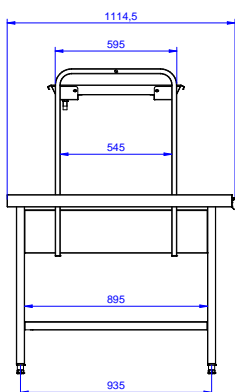

Zkrácená specifikace**Položka č.**

Konstrukce z nerez oceli AISI304. Čtyři čtvercové 40x40mm výškově stavitelné nohy. Třístranný spojovací rám.

Jednopatrová nástavba na mycí koše. 2 otvory na odpad s gumovým okrajem. Pro připojení k dopravníku na pravé přední straně. Směr posuvu koše: zleva doprava.

Konstrukce

- Standardně 1 nebo 2 otvory na odpad s gumovým okrajem (dle délky modelu).
- Hladké leštěné povrchy usnadňující čištění.
- Zvýšené okraje ze všech stran zamezují náhodnému pádu/shození nádobí ze stolu a stékání vody.
- Konstrukce z ušlechtilé nerez oceli AISI 304 s nerezovými nohami ze čtvercových profilů 40x40mm.
- Třídící stůl dodáván s nástavbou na plnění mycích košů, které lze naklopit směrem k mytí nádobí nebo směrem k příjmu nádobí.

Udržitelnost

- Extra příslušenství: dráha na podnosy, skluz na příbory nebo další otvor na odpad.

Extra příslušenství

- Stěrka na talíře. PNC 855297
- Police na talíře/koše pro příjmový/třídící stůl 2700mm. PNC 865378
- Dráha na podnosy na příjmové/třídící stoly, nerezová (k instalaci ze strany zákazníka/číšníků), 2700mm. PNC 865382
- Skluz na příbory (k instalaci na dráhu na podnosy). PNC 865383
- Sada pro uchycení 2 čtvercových nohou do podlahy. PNC 865386
- Nerezová odnímatelná deska se zvýšenými okraji pro vedení mycích košů (používá se pro propojení 2 mycích stolů k myčkám). PNC 865418
- Nerezová odnímatelná deska s otvorem na odpad, se zvýšenými okraji pro vedení mycích košů (používá se pro propojení 2 mycích stolů k myčkám). PNC 865419

SCHVÁLENO: _____

Zepředu

Boční

Shora

Hlavní informace

Vnější rozměry, Šířka 865347 (BHST2711L)	2700 mm
Vnější rozměry, Hloubka	1100 mm
Vnější rozměry, Výška	1551 mm
Netto váha:	25 kg
Směr posunu koše:	zleva doprava